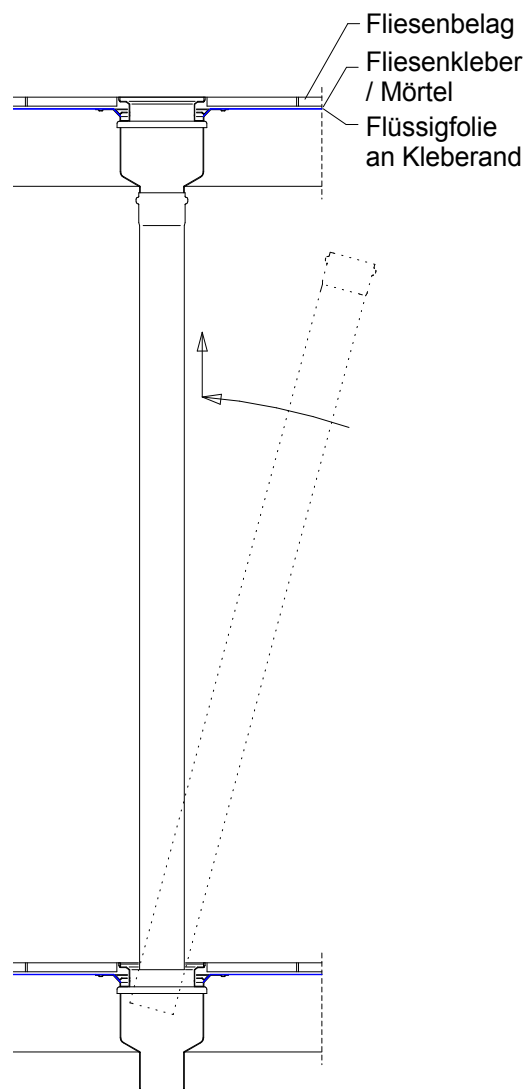

Montagehinweise

Für Balkone - Dächer - Terrassen - Parkhausebenen - NaBräume - in Wohnbereichen und kommerziellen Anwendungen

Vorteile:

- Ohne Halterungen an Wänden, Decken oder Böden
- Freistehend, an jedem x-beliebigen Punkt einsetzbar
- Nachträgliche Montage nach Fertigstellung der Böden und Decken möglich
- Ideal für Sanierungen
- Rohr in einem Stück pro Etage
- Baukastensystem mit Abläufen und Rohrsystem
- Material Edelstahl - keine Korrosion und zeitlos schön