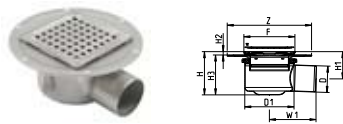

Balkonabläufe ohne Kleberand

HÖHENVERSTELLBARER DUSCHABLAUF TYP 110

Artikel Nr.	EAN Nr.	D	D1	F	H	H1	W1
110.300.050	5705499124295	50	140	145x145	115-145	81-111	128
110.300.075	5705499104844	75	140	145x145	115-145	69-99	133

DUSCHABLAUF TYP 160

Artikel Nr.	EAN Nr.	D	D1	F	H	H1
160.300.075	5705499104967	75	110	145x145	198	63
160.300.110	5705499104981	110	110	145x145	91	79

Balkonabläufe mit Kleberand

HÖHENVERSTELLBARER DUSCHABLAUF TYP 310

HÖHENVERSTELLBARER DUSCHABLAUF TYP 360

Artikel Nr.	EAN Nr.	D	D1	F	Z	H	H1	H2	H3
360.300.075	5705499105506	75	110	145x145	Ø240	249-264	63	6,5-21	242
360.300.110	5705499105520	110	110	145x145	Ø240	142-157	-	6,5-21	135