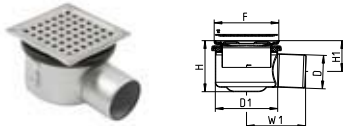

Balkonabläufe ohne Kleberand

HÖHENVERSTELLBARER DUSCHABLAUF TYP 110

Artikel Nr.	EAN Nr.	D	D1	F	H	H1	W1
110.300.050	5705499124295	50	140	145x145	115-145	81-111	128
110.300.075	5705499104844	75	140	145x145	115-145	69-99	133

DUSCHABLAUF TYP 160

Artikel Nr.	EAN Nr.	D	D1	F	H	H1
160.300.075	5705499104967	75	110	145x145	198	63
160.300.110	5705499104981	110	110	145x145	91	79

Balkonabläufe mit Kleberand

HÖHENVERSTELLBARER DUSCHABLAUF TYP 310

HÖHENVERSTELLBARER DUSCHABLAUF TYP 360

Artikel Nr.	EAN Nr.	D	D1	F	Z	H	H1	H2	H3
360.300.075	5705499105506	75	110	145x145	Ø240	249-264	63	6,5-21	242
360.300.110	5705499105520	110	110	145x145	Ø240	142-157	-	6,5-21	135