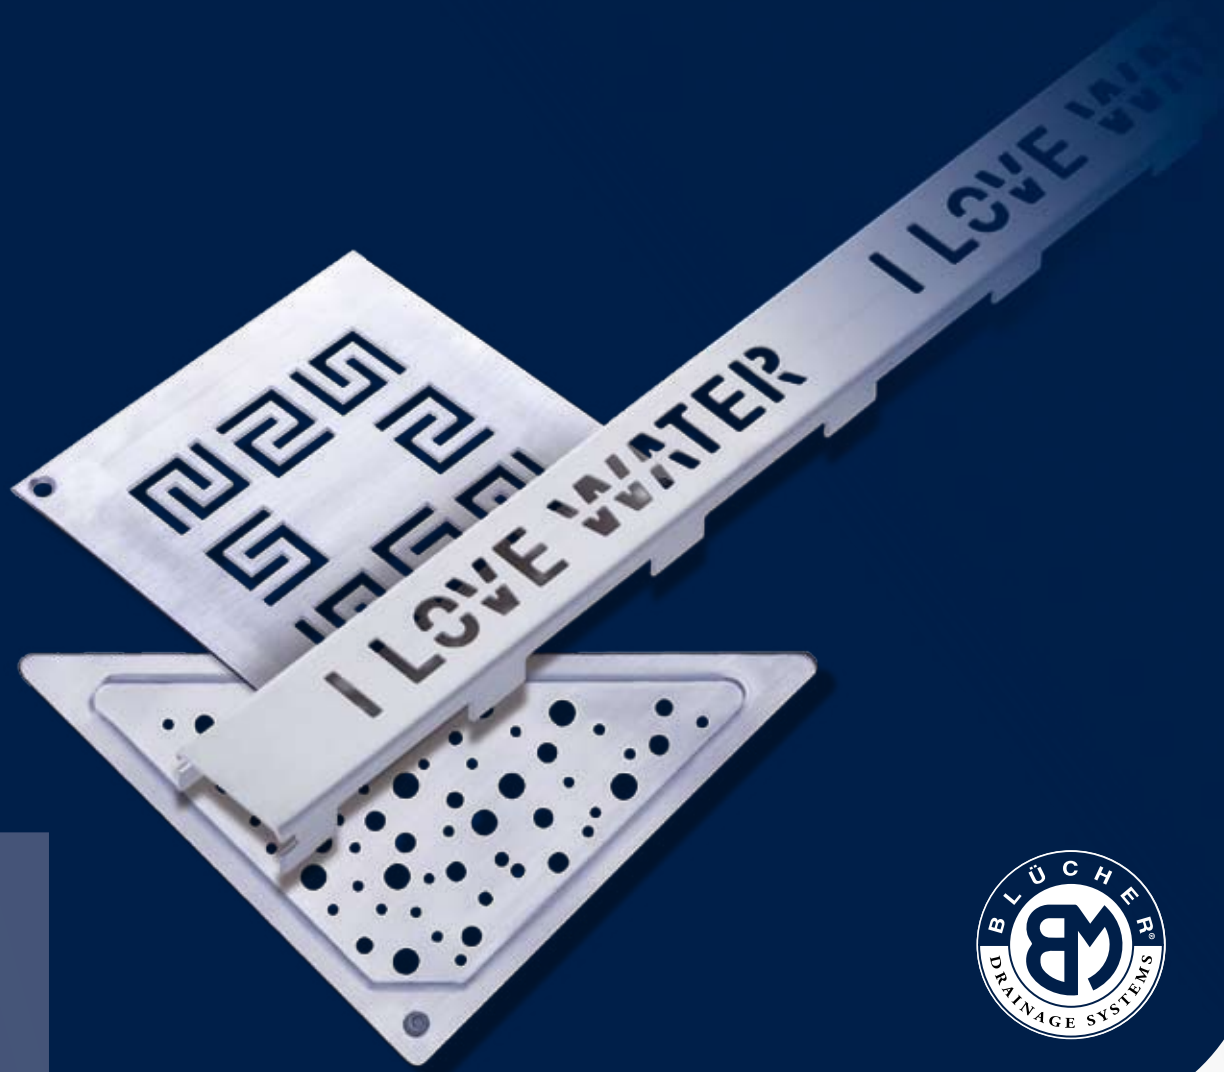

BLÜCHER® Drain Design

BLÜCHER®

K E E P I N G   U P   T H E   F L O W

E N T W Ä S S E R U N G   I N   E D E L S T A H L