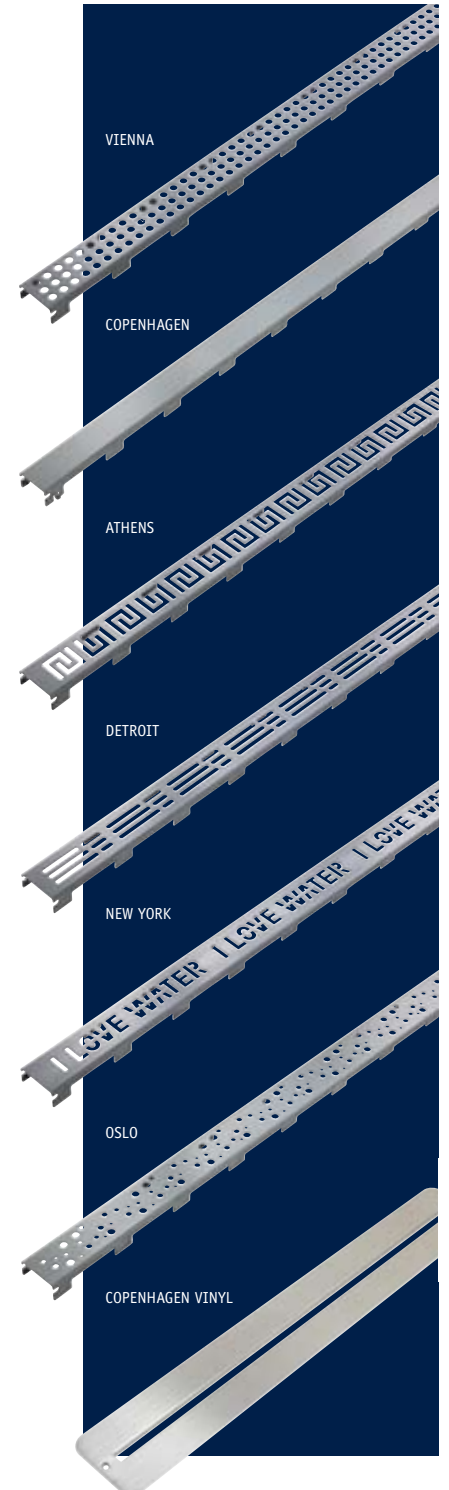

Artikelnr.
326.005.000

Unterteil, niedrig

Artikelnr.	Ablaufstutzen
620.300.028	Ø40mm

Unterteil und Rinne

Zum Anschluß an bestehenden Geruchsverschluß.

Abdeckungen

Artikelnr.	Abdeckungsvariante	Länge
697.003.030	LINE VIENNA	300
697.003.070	LINE VIENNA	700
697.003.080	LINE VIENNA	800
697.003.090	LINE VIENNA	900
697.003.100	LINE VIENNA	1000
697.004.030	LINE COPENHAGEN	300
697.004.070	LINE COPENHAGEN	700
697.004.080	LINE COPENHAGEN	800
697.004.090	LINE COPENHAGEN	900
697.004.100	LINE COPENHAGEN	1000
697.005.030	LINE ATHENS	300
697.005.070	LINE ATHENS	700
697.005.080	LINE ATHENS	800
697.005.090	LINE ATHENS	900
697.005.100	LINE ATHENS	1000
697.006.030	LINE DETROIT	300
697.006.070	LINE DETROIT	700
697.006.080	LINE DETROIT	800
697.006.090	LINE DETROIT	900
697.006.100	LINE DETROIT	1000
697.007.030	LINE NEW YORK	300
697.007.070	LINE NEW YORK	700
697.007.080	LINE NEW YORK	800
697.007.090	LINE NEW YORK	900
697.007.100	LINE NEW YORK	1000
697.008.030	LINE OSLO	300
697.008.070	LINE OSLO	700
697.008.080	LINE OSLO	800
697.008.090	LINE OSLO	900
697.008.100	LINE OSLO	1000
697.104.070	LINE COPENHAGEN VINYL	700
697.104.080	LINE COPENHAGEN VINYL	800
697.104.090	LINE COPENHAGEN VINYL	900
697.104.100	LINE COPENHAGEN VINYL	1000

Dreieck-Abläufe für geflieste Böden

Mehr Details über Dreieck-Abläufe mit Dünnbettanschluß finden Sie unter www.blucher.com.

Die Ablaufoberteile wurden mit doppelter Rahmenbreite entwickelt, dort wo die Abläufe an Wände stoßen.