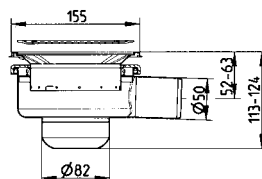

Miniablauf DN30, waagerechter Abgang

Artikelnr.

181.300.032

Geruchsverschluß nicht möglich

Ablauf DN50, waagerechter Abgang

Artikelnr.

114.300.050

Ablauf DN70, waagerechter Abgang mit Dünnbettflansch