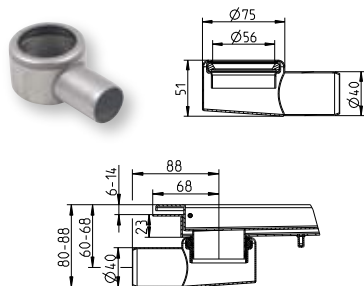

Die Duschrinnen wurden so entwickelt, daß sie dort, wo sie an eine Wand stoßen, doppelte Rahmenbreite haben. Dies ermöglicht, die Rinne in die geflieste Wand zu integrieren, so daß die Wandfliesen einen Teil des Rahmens abdecken und auf dem verbreiterten Rahmen die abschließende Dichtfuge gezogen werden kann.

Bemerkung: Geruchsverschlüsse müssen rechtzeitig bestellt werden, da sie in den Estrich integriert werden und nicht nachträglich nach Rinneninstallation eingebaut werden können.

Adapter für feste Dichtfolie

Artikelnr.
326.005.000

Unterteil, niedrig

Artikelnr.	Ablaufstutzen
620.300.028	Ø40mm

Unterteil und Rinne

Zum Anschluß an bestehenden Geruchsverschluß.

Abdeckungen

Artikelnr.	Abdeckungsvariante	Länge
697.003.030	LINE VIENNA	300
697.003.070	LINE VIENNA	700
697.003.080	LINE VIENNA	800
697.003.090	LINE VIENNA	900
697.003.100	LINE VIENNA	1000
697.004.030	LINE COPENHAGEN	300
697.004.070	LINE COPENHAGEN	700
697.004.080	LINE COPENHAGEN	800
697.004.090	LINE COPENHAGEN	900
697.004.100	LINE COPENHAGEN	1000
697.005.030	LINE ATHENS	300
697.005.070	LINE ATHENS	700
697.005.080	LINE ATHENS	800
697.005.090	LINE ATHENS	900
697.005.100	LINE ATHENS	1000
697.006.030	LINE DETROIT	300
697.006.070	LINE DETROIT	700
697.006.080	LINE DETROIT	800
697.006.090	LINE DETROIT	900
697.006.100	LINE DETROIT	1000
697.007.030	LINE NEW YORK	300
697.007.070	LINE NEW YORK	700
697.007.080	LINE NEW YORK	800
697.007.090	LINE NEW YORK	900
697.007.100	LINE NEW YORK	1000
697.008.030	LINE OSLO	300
697.008.070	LINE OSLO	700
697.008.080	LINE OSLO	800
697.008.090	LINE OSLO	900
697.008.100	LINE OSLO	1000
697.104.070	LINE COPENHAGEN VINYL	700
697.104.080	LINE COPENHAGEN VINYL	800
697.104.090	LINE COPENHAGEN VINYL	900
697.104.100	LINE COPENHAGEN VINYL	1000