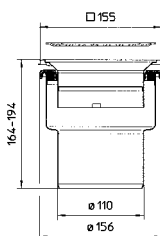

Ablauf DN100, senkrechter Abgang

Artikelnr.

150.300.110