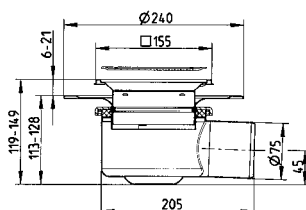

Miniablauf DN30, waagerechter Abgang

Artikelnr.

181.300.032

Geruchsverschluß nicht möglich

Ablauf DN50, waagerechter Abgang

Artikelnr.

114.300.050

Ablauf DN70, waagerechter Abgang mit Dünnbettflansch