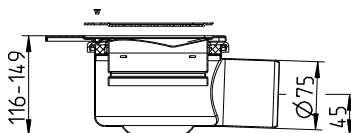

Ablauf DN70, waagerechter Abgang

Artikelnr.	Installation
110.360.075	Ecke
110.370.075	Wand