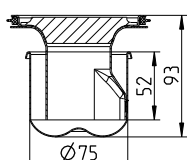

DETROIT

NEW YORK

COPENHAGEN

VIENNA

Geruchsverschluß, herausnehmbar

Artikelnr.

502.052.110

Ablaufleistung 0,8 l/s mit Wassersäule 52 mm. Der Geruchsverschluß kann nicht mit Ablauf 181.300.032 verwendet werden.