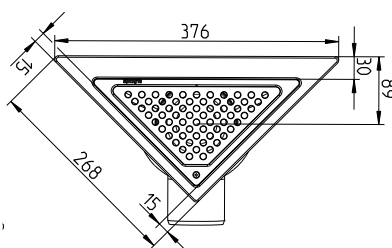

Dreieck-Abläufe für geflieste Böden

Mehr Details über Dreieck-Abläufe mit Dünnbettanschluß finden Sie unter www.blucher.com.

Die Ablaufoberteile wurden mit doppelter Rahmenbreite entwickelt, dort wo die Abläufe an Wände stoßen.