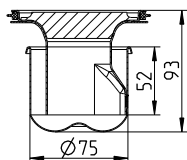

COPENHAGEN

VIENNA

Geruchsverschluß, herausnehmbar

Artikelnr.

502.052.110

Ablaufleistung 0,8 l/s mit Wassersäule 52 mm.

Quadratische Abläufe für geflieste Böden

Es gibt eine große Anzahl von quadratischen Abläufen im BLÜCHER® Drain Domestic Programm. Unten zeigen wir eine Auswahl von häufig verwendeten Typen. Mehr Auswahl und Details zu dieser Produktreihe finden Sie unter www.blucher.com.