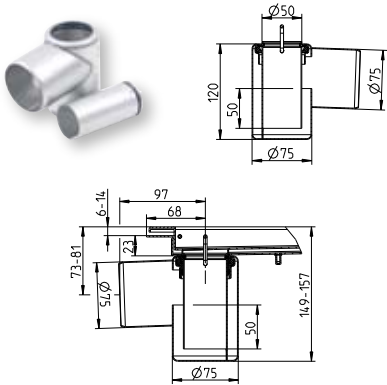

Zubehör für WaterLine Duschrinnen

Geruchsverschluß

Artikelnr.	Dichtung	Durchfluß
510.000.075	50 mm	0,8 l/s

Geruchsverschluß in Rinne