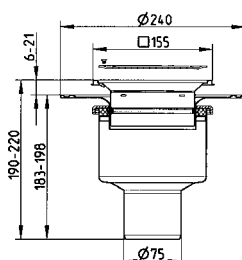

Artikelnr.

310.300.075

Ablauf DN100, senkrechter Abgang

Artikelnr.

150.300.110

Ablauf DN100, senkrechter Abgang mit Dünnbettflansch

Artikelnr.

350.300.110

Höhenverstellbar zwischen Oberkante und Ablauf zur leichteren Installation.

Zubehör für quadratische Abläufe

Abdeckungen

VIENNA ist die Standardabdeckung, wenn Sie einen quadratischen BLÜCHER® Drain Domestic Ablauf bestellen. Die anderen SQUARE Designabdeckungen sind optional und müssen mit folgenden Artikelnummern separat bestellt werden.