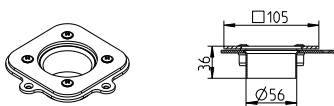

Adapter für feste Dichtfolie

Artikelnr.
326.005.000