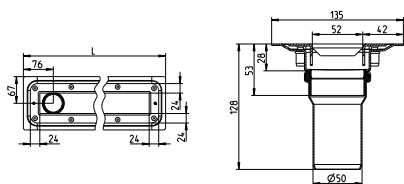

Frei verlegt Typ 175

Artikelnr.	Länge
175.070.056.20	700
175.080.056.20	800
175.090.056.20	900
175.100.056.20	1000

Abdeckungen und Geruchsverschluß bitte separat bestellen.

WaterLine Duschrinnen für Vinylböden

Frei verlegt Typ 275

Artikelnr.	Länge
275.070.056.20	700
275.080.056.20	800
275.090.056.20	900
275.100.056.20	1000

Abdeckungen und Geruchsverschluß bitte separat bestellen.

Sonderlängen

Sonderlängen werden von uns auf Anfrage gefertigt. Die vollständige Produktübersicht finden Sie unter www.blucher.com.