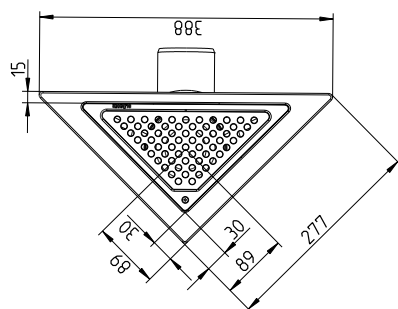

Dreieck-Abläufe für geflieste Böden

Mehr Details über Dreieck-Abläufe mit Dünnbettanschluß finden Sie unter www.blucher.com.

Die Ablaufoberteile wurden mit doppelter Rahmenbreite entwickelt, dort wo die Abläufe an Wände stoßen.