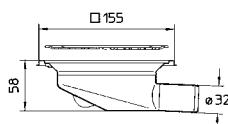

Miniablauf DN30, waagerechter Abgang

Artikelnr.

181.300.032

Geruchsverschluß nicht möglich