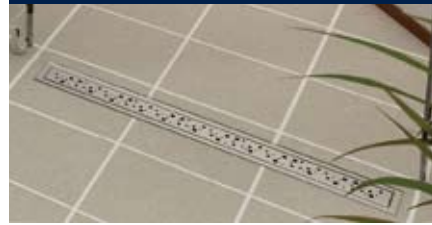

Frei verlegt Typ 175

Artikelnr.	Länge
175.070.056.20	700
175.080.056.20	800
175.090.056.20	900
175.100.056.20	1000

Abdeckungen und Geruchsverschluß bitte separat bestellen.

WaterLine Duschrinnen für Vinylböden

Die Duschrinnen wurden so entwickelt, daß sie dort, wo sie an eine Wand stoßen, doppelte Rahmenbreite haben. Dies ermöglicht, die Rinne in die geflieste Wand zu integrieren, so daß die Wandfliesen einen Teil des Rahmens abdecken und auf dem verbreiterten Rahmen die abschließende Dichtfuge gezogen werden kann.