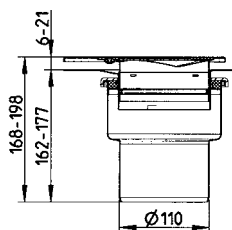

Ablauf DN70, waagerechter Abgang

Artikelnr.	Installation
110.360.075	Ecke
110.370.075	Wand

Ablauf DN100, senkrechter Abgang

Artikelnr.	Installation
350.360.110	Ecke
350.370.110	Wand

Zubehör für Dreieck-Abläufe